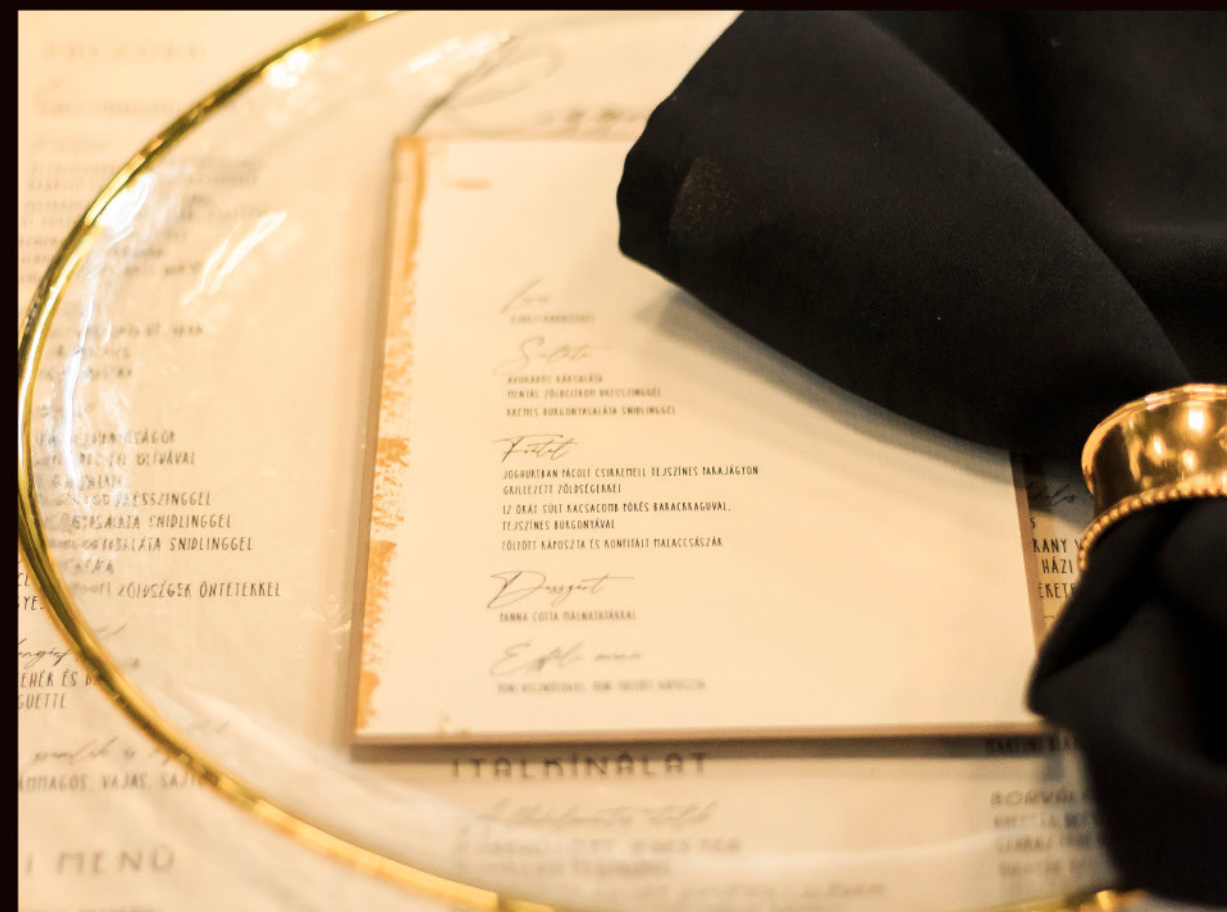

»» MÉRET: 130X185 MM
»» RENDELÉSI MENNYISÉG: 4 DB = 1 ÍV
»» ÁTFUTÁSI IDŐ: 6-8 MUNKANAP