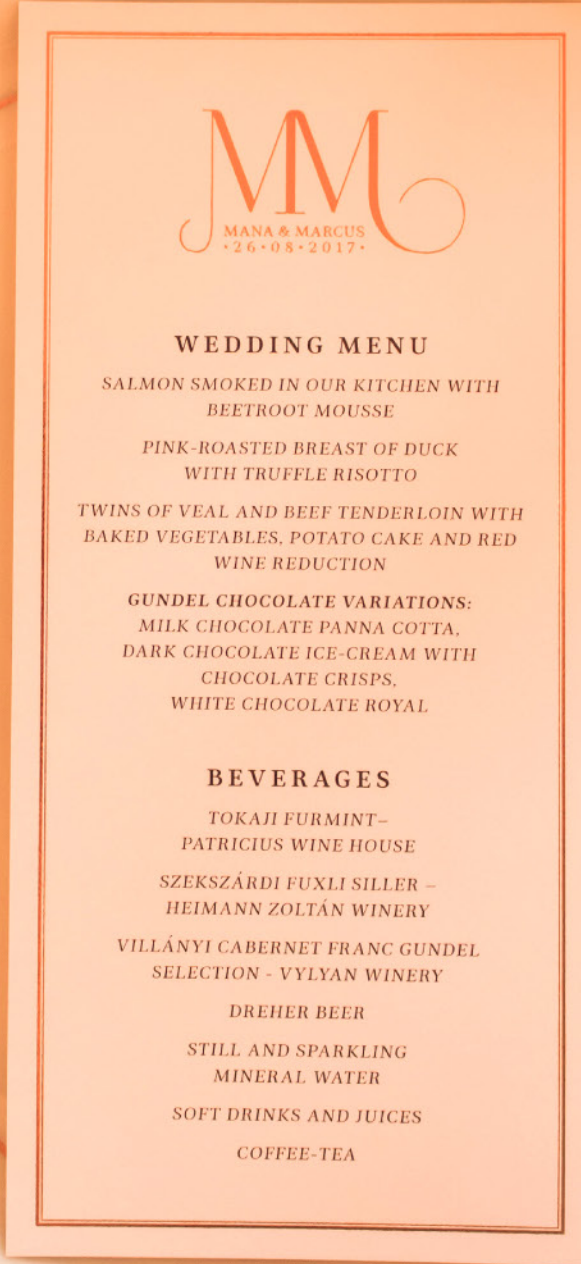

Egységes grafikával készült kiegészítők