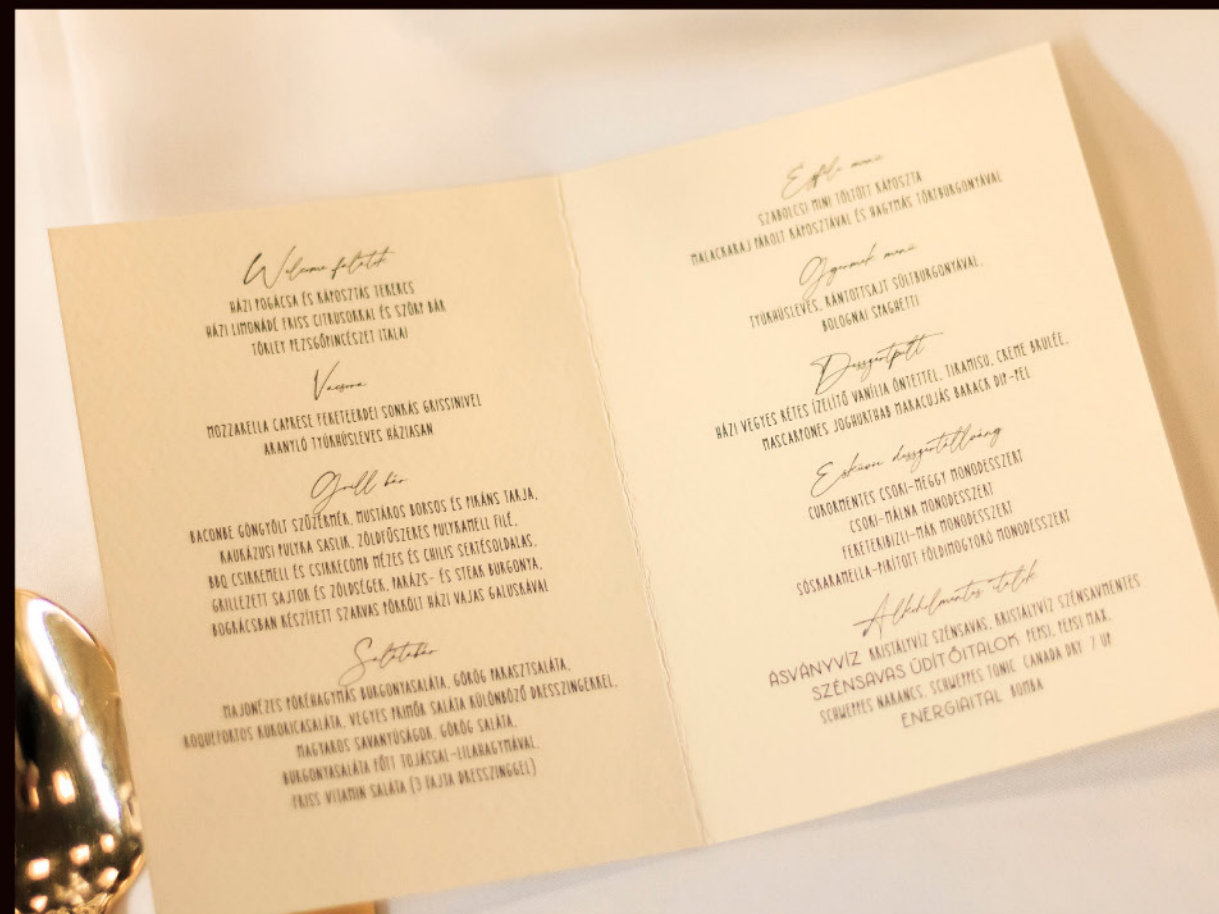

Hosszú menü- és italsor esetén praktikus megoldás ez a közepen hajtott, négy oldalas kivitelezésű füzetke. Az elejére a vendég neve is rákerülhet, így az ültetőkártyát is kiváltja. A menü booklet több különböző méretben is rendelhető.

Menü booklet

» MÉRLET: 210X145 CM

» RENDELÉSI MENNYISÉG: 4 DB = 1 ÍV

» ÁTFUTÁSI IDŐ: 6-8 MUNKANAP